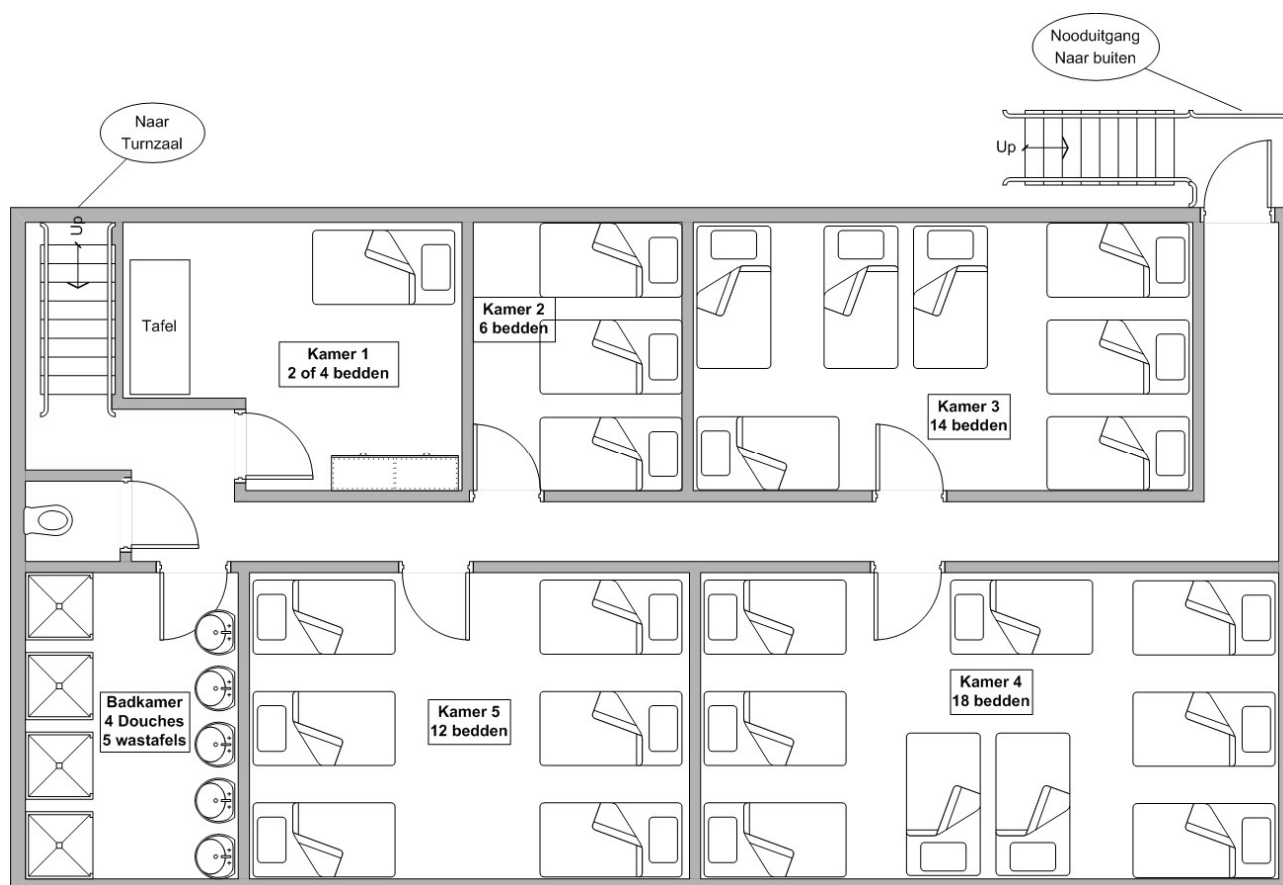

### Indeling van de accommodatie ( slaapkamers en badkamer )

- De slaapaccommodatie bevindt zich op de eerste verdieping boven het privé-gedeelte. Het is toegankelijk met een trap vanuit de turnzaal. Aan de andere kant van de gang, is een nooduitgang die uitgeeft op een koer die in verbinding staat met de straat.
- Alle bedden zijn stapelbedden